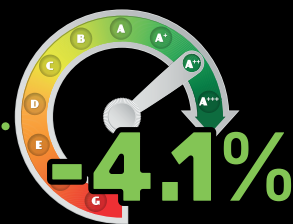

**СМАЗОЧНЫЕ
МАТЕРИАЛЫ
КАТАЛОГ**

СДЕЛАНО ВО ФРАНЦИИ

САМЫЙ ЭКОЛОГИЧНЫЙ БРЕНД*

РАСХОД

Наши формулы масел 0W-16, 0W-20, 0W-30 и 5W-30 позволяют экономить до 4,1% топлива

ЕСОВОХ на 20 л и 5 л

На 92% и 77% меньше пластика по сравнению с канистрами объемом 20 л и 5 л соответственно